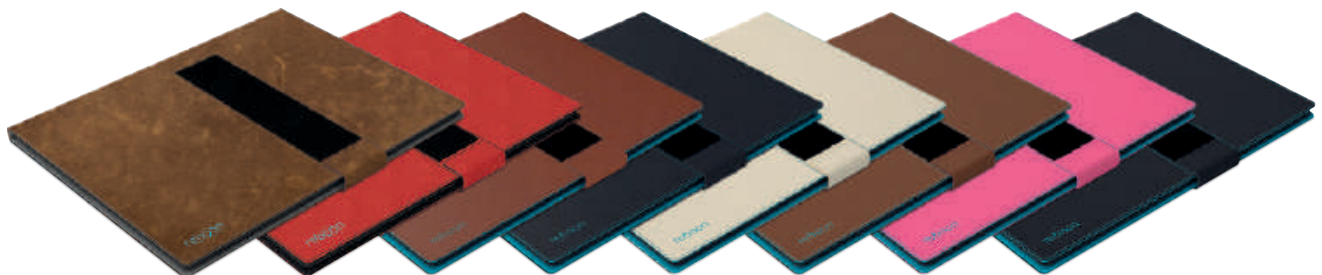

reboon boonflip | reboon booncover

Sicherer Schutz für Display und Gehäuse, vereint mit unendlicher Flexibilität: Mit dem boonflip und booncover macht dein Smartphone, Tablet oder E-Book-Reader immer eine gute Figur. Noch besser wird es, sobald du dein zweites POWERPAD direkt am Cover befestigst: So bleiben booncover oder boonflip samt Gerät an nahezu jeder Oberfläche haften. Genieße die Freiheit-egal welches Gerät du gerade nutzt.

Smartphones

boonflip

Leder rot Wild Leder Leder braun Leder schwarz Pink Blau Rot

booncover

Leder braun Leder schwarz Beige Braun Pink Schwarz Rot

Tablets

booncover

Wild Leder Leder rot Leder braun Leder schwarz Beige Braun Pink Schwarz

POWERPADS

Wiederverwendbares
Befestigungssystem

Varianten:

Velours

Klett
kurzer Haken

Klett
langer Haken

Doppelseitig

Anwendung: