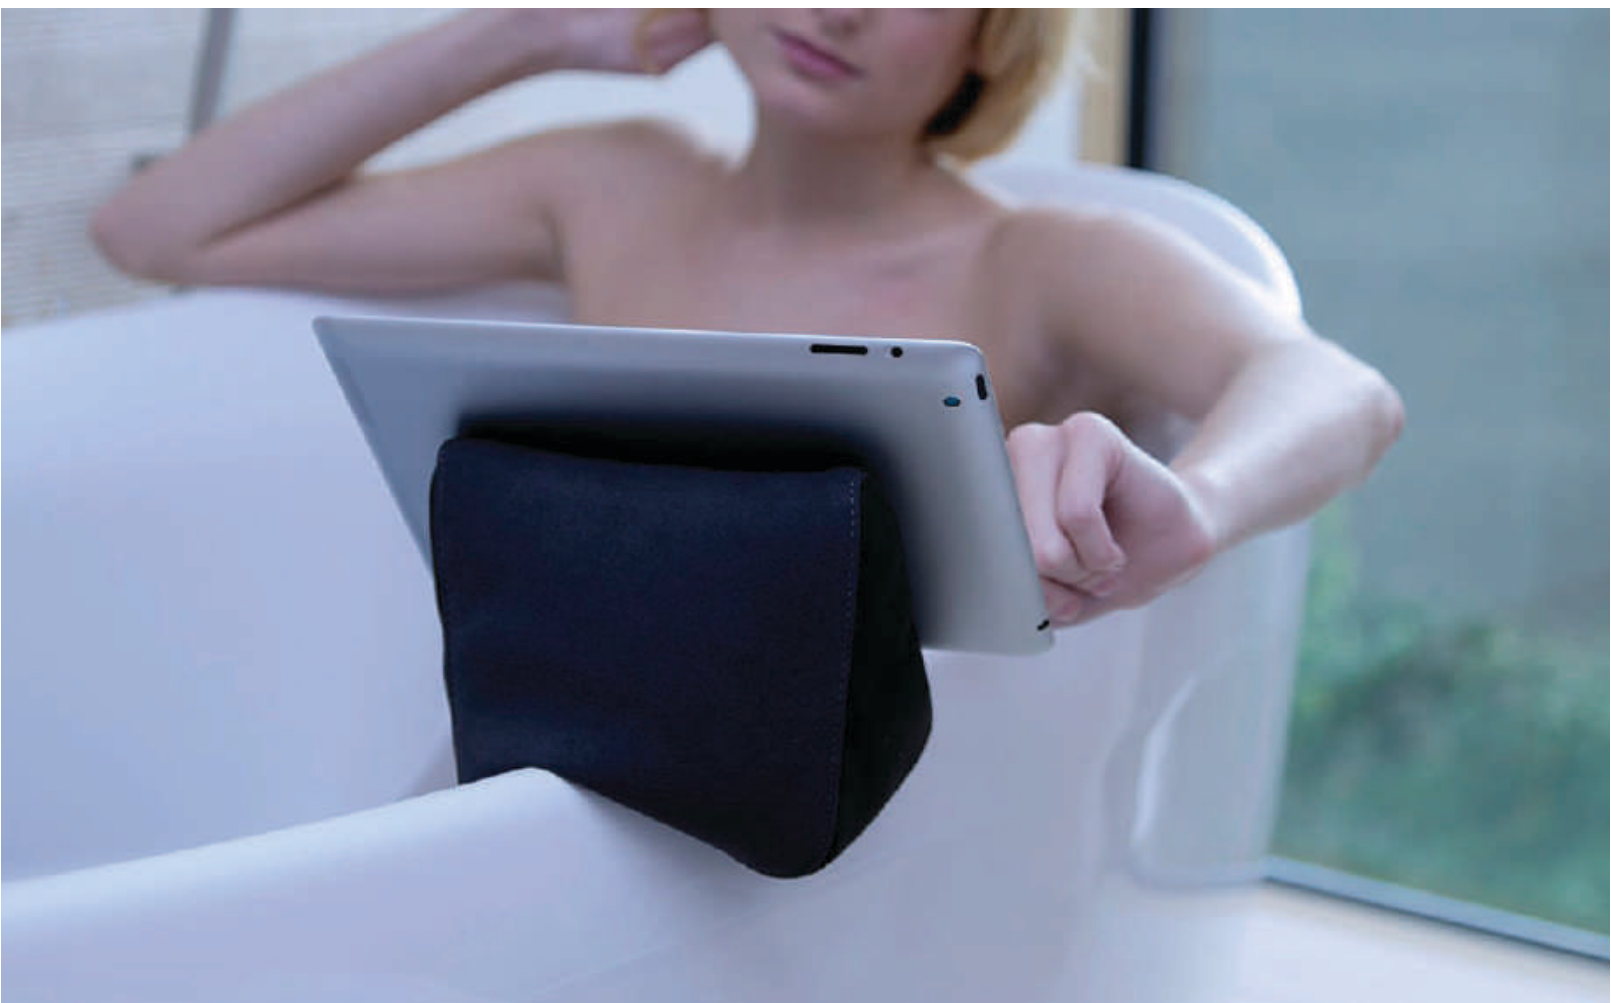

Tablet Kissen

boonbag

Wie oft hast du dein iPad, Tablet oder e-Reader vor Erschöpfung aus der Hand gelegt? Beide Hände sind frei zum Bedienen von Tablet, iPad, Samsung Tablet, eReader, Kindle oder Tolino. Der mitgelieferte POWERPAD verbindet sicher boonbag und Tablet, iPad oder eBook-Reader miteinander. Bei Bedarf kannst du es rückstandslos entfernen und erneut anbringen. boonbag ist das letzte Tablet Kissen, dass du dir kaufen wirst, denn es ist kompatibel mit allen iPad-, Tablet-PC- und eBook-Reader-Modellen.

GEWICHT	127 g
AUSSENMASSE	17 x 16,5 x 11 cm
FARBE AUSSEN	Grey
LIEFERUMFANG	1x boonbag
ART./EAN	2001 / 4260242211015
UVP	39,90 Euro