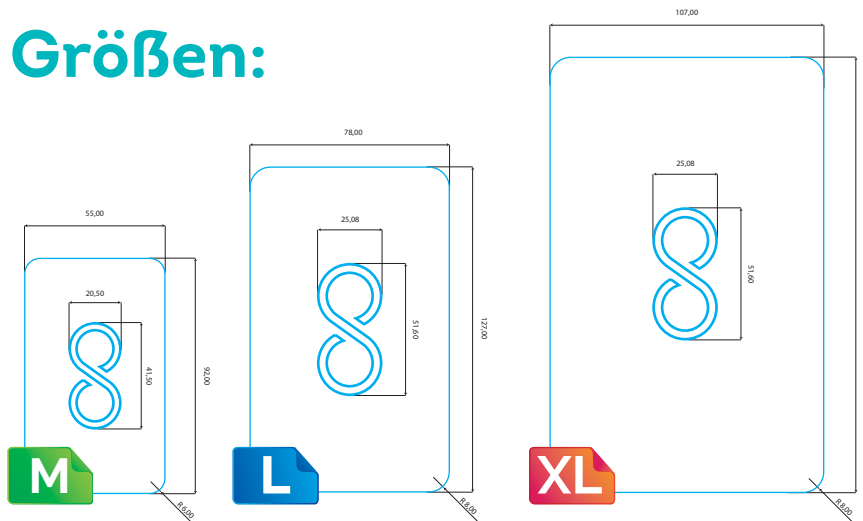

Größen:

92 x 55 mm

127 x 78 mm

170 x 107 mm

Oberflächen

Fliesen

Glas

Holz