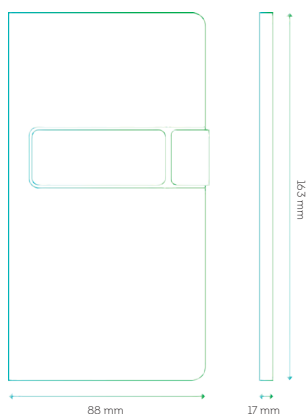

GEWICHT	127 g
AUSSENMASSE	17 x 16,5 x 11 cm
FARBE AUSSEN	Grey
LIEFERUMFANG	1x boonbag
ART./EAN	2001 / 4260242211015
UVP	39,90 Euro

booncover für smartphones

booncover XS

GEWICHT	80 g
AUSSENMASSE	149 x 79 x 14 mm
INNENMASSE	147 x 74 x 7,6 mm
FARBE AUSSEN	Braun, Beige, Schwarz, Schwarz/Grey, Pink oder Rot
FARBE INNEN	Blau, Dunkelgrau
MATERIAL AUSSEN	Polyurethan Soft-Touch-Oberfläche (mattiert), Echtleder bei den Farben Braun, Schwarz
MATERIAL INNEN	Mikrofaser
LIEFERUMFANG	1x booncover, 2x POWERPADS
ROT - ART./EAN	5036 / 4260242212388
BRAUN - ART./EAN	5019 / 4260242212333
PINK - ART./EAN	5018 / 4260242212289
BEIGE - ART./EAN	5017 / 4260242212234
SCHWARZ/GREY - ART./EAN	5016 / 4260242212180
BRAUN LEDER - ART./EAN	5046 / 4260242212524
SCHWARZ LEDER - ART./EAN	5045 / 4260242212517
UVP	24,90 Euro, Echtleder: 29,90 Euro

booncover XS2

GEWICHT	90 g
AUSSENMASSE	163 x 88 x 17 mm
INNENMASSE	159 x 83 x 8,7 mm
FARBE AUSSEN	Braun, Beige, Schwarz, Schwarz/Grey, Pink oder Rot
FARBE INNEN	Blau, Dunkelgrau
MATERIAL AUSSEN	Polyurethan Soft-Touch-Oberfläche (mattiert), Echtleder bei den Farben Braun, Schwarz
MATERIAL INNEN	Mikrofaser
LIEFERUMFANG	1x booncover, 2x POWERPADS
ROT - ART./EAN	5037 / 4260242212432
BRAUN - ART./EAN	5035 / 4260242212425
PINK - ART./EAN	5034 / 4260242212418
BEIGE - ART./EAN	5033 / 4260242212401
SCHWARZ/GREY - ART./EAN	5032 / 4260242212395
BRAUN LEDER - ART./EAN	5048 / 4260242212548
SCHWARZ LEDER - ART./EAN	5047 / 4260242212531
UVP	24,90 Euro, Echtleder: 29,90 Euro