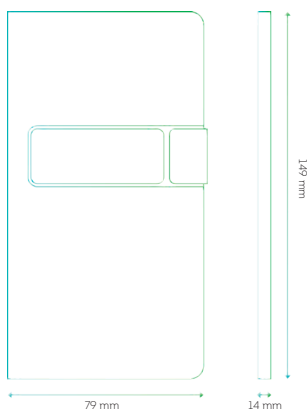

GEWICHT	127 g
AUSSENMASSE	17 x 16,5 x 11 cm
FARBE AUSSEN	Grey
LIEFERUMFANG	1x boonbag
ART./EAN	2001 / 4260242211015
UVP	39,90 Euro

booncover für smartphones

booncover XS

GEWICHT	80 g
AUSSENMASSE	149 x 79 x 14 mm
INNENMASSE	147 x 74 x 7,6 mm
FARBE AUSSEN	Braun, Beige, Schwarz, Schwarz/Grey, Pink oder Rot
FARBE INNEN	Blau, Dunkelgrau
MATERIAL AUSSEN	Polyurethan Soft-Touch-Oberfläche (mattiert), Echtleder bei den Farben Braun, Schwarz
MATERIAL INNEN	Mikrofaser
LIEFERUMFANG	1x booncover, 2x POWERPADS
ROT - ART./EAN	5036 / 4260242212388
BRAUN - ART./EAN	5019 / 4260242212333
PINK - ART./EAN	5018 / 4260242212289
BEIGE - ART./EAN	5017 / 4260242212234
SCHWARZ/GREY - ART./EAN	5016 / 4260242212180
BRAUN LEDER - ART./EAN	5046 / 4260242212524
SCHWARZ LEDER - ART./EAN	5045 / 4260242212517
UVP	24,90 Euro, Echtleder: 29,90 Euro